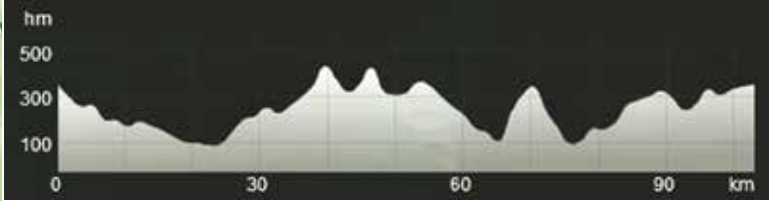

# SPARKASSEN PanoramaTOUR

Sächsische Schweiz

30 km		
52 km		
55 km		
60 km		870 HM
110 km		1700 HM
		Start/Ziel
		Kilometerpunkt
		Verpflegungspunkt

# SPARKASSEN PanoramaTOUR

Sächsische Schweiz

30 km		
52 km		
55 km		
60 km		870 HM
110 km		1700 HM

- Start/Ziel
- Kilometerpunkt
- Verpflegungspunkt

höchster Punkt auf der Strecke bei km 78 = 471 HM