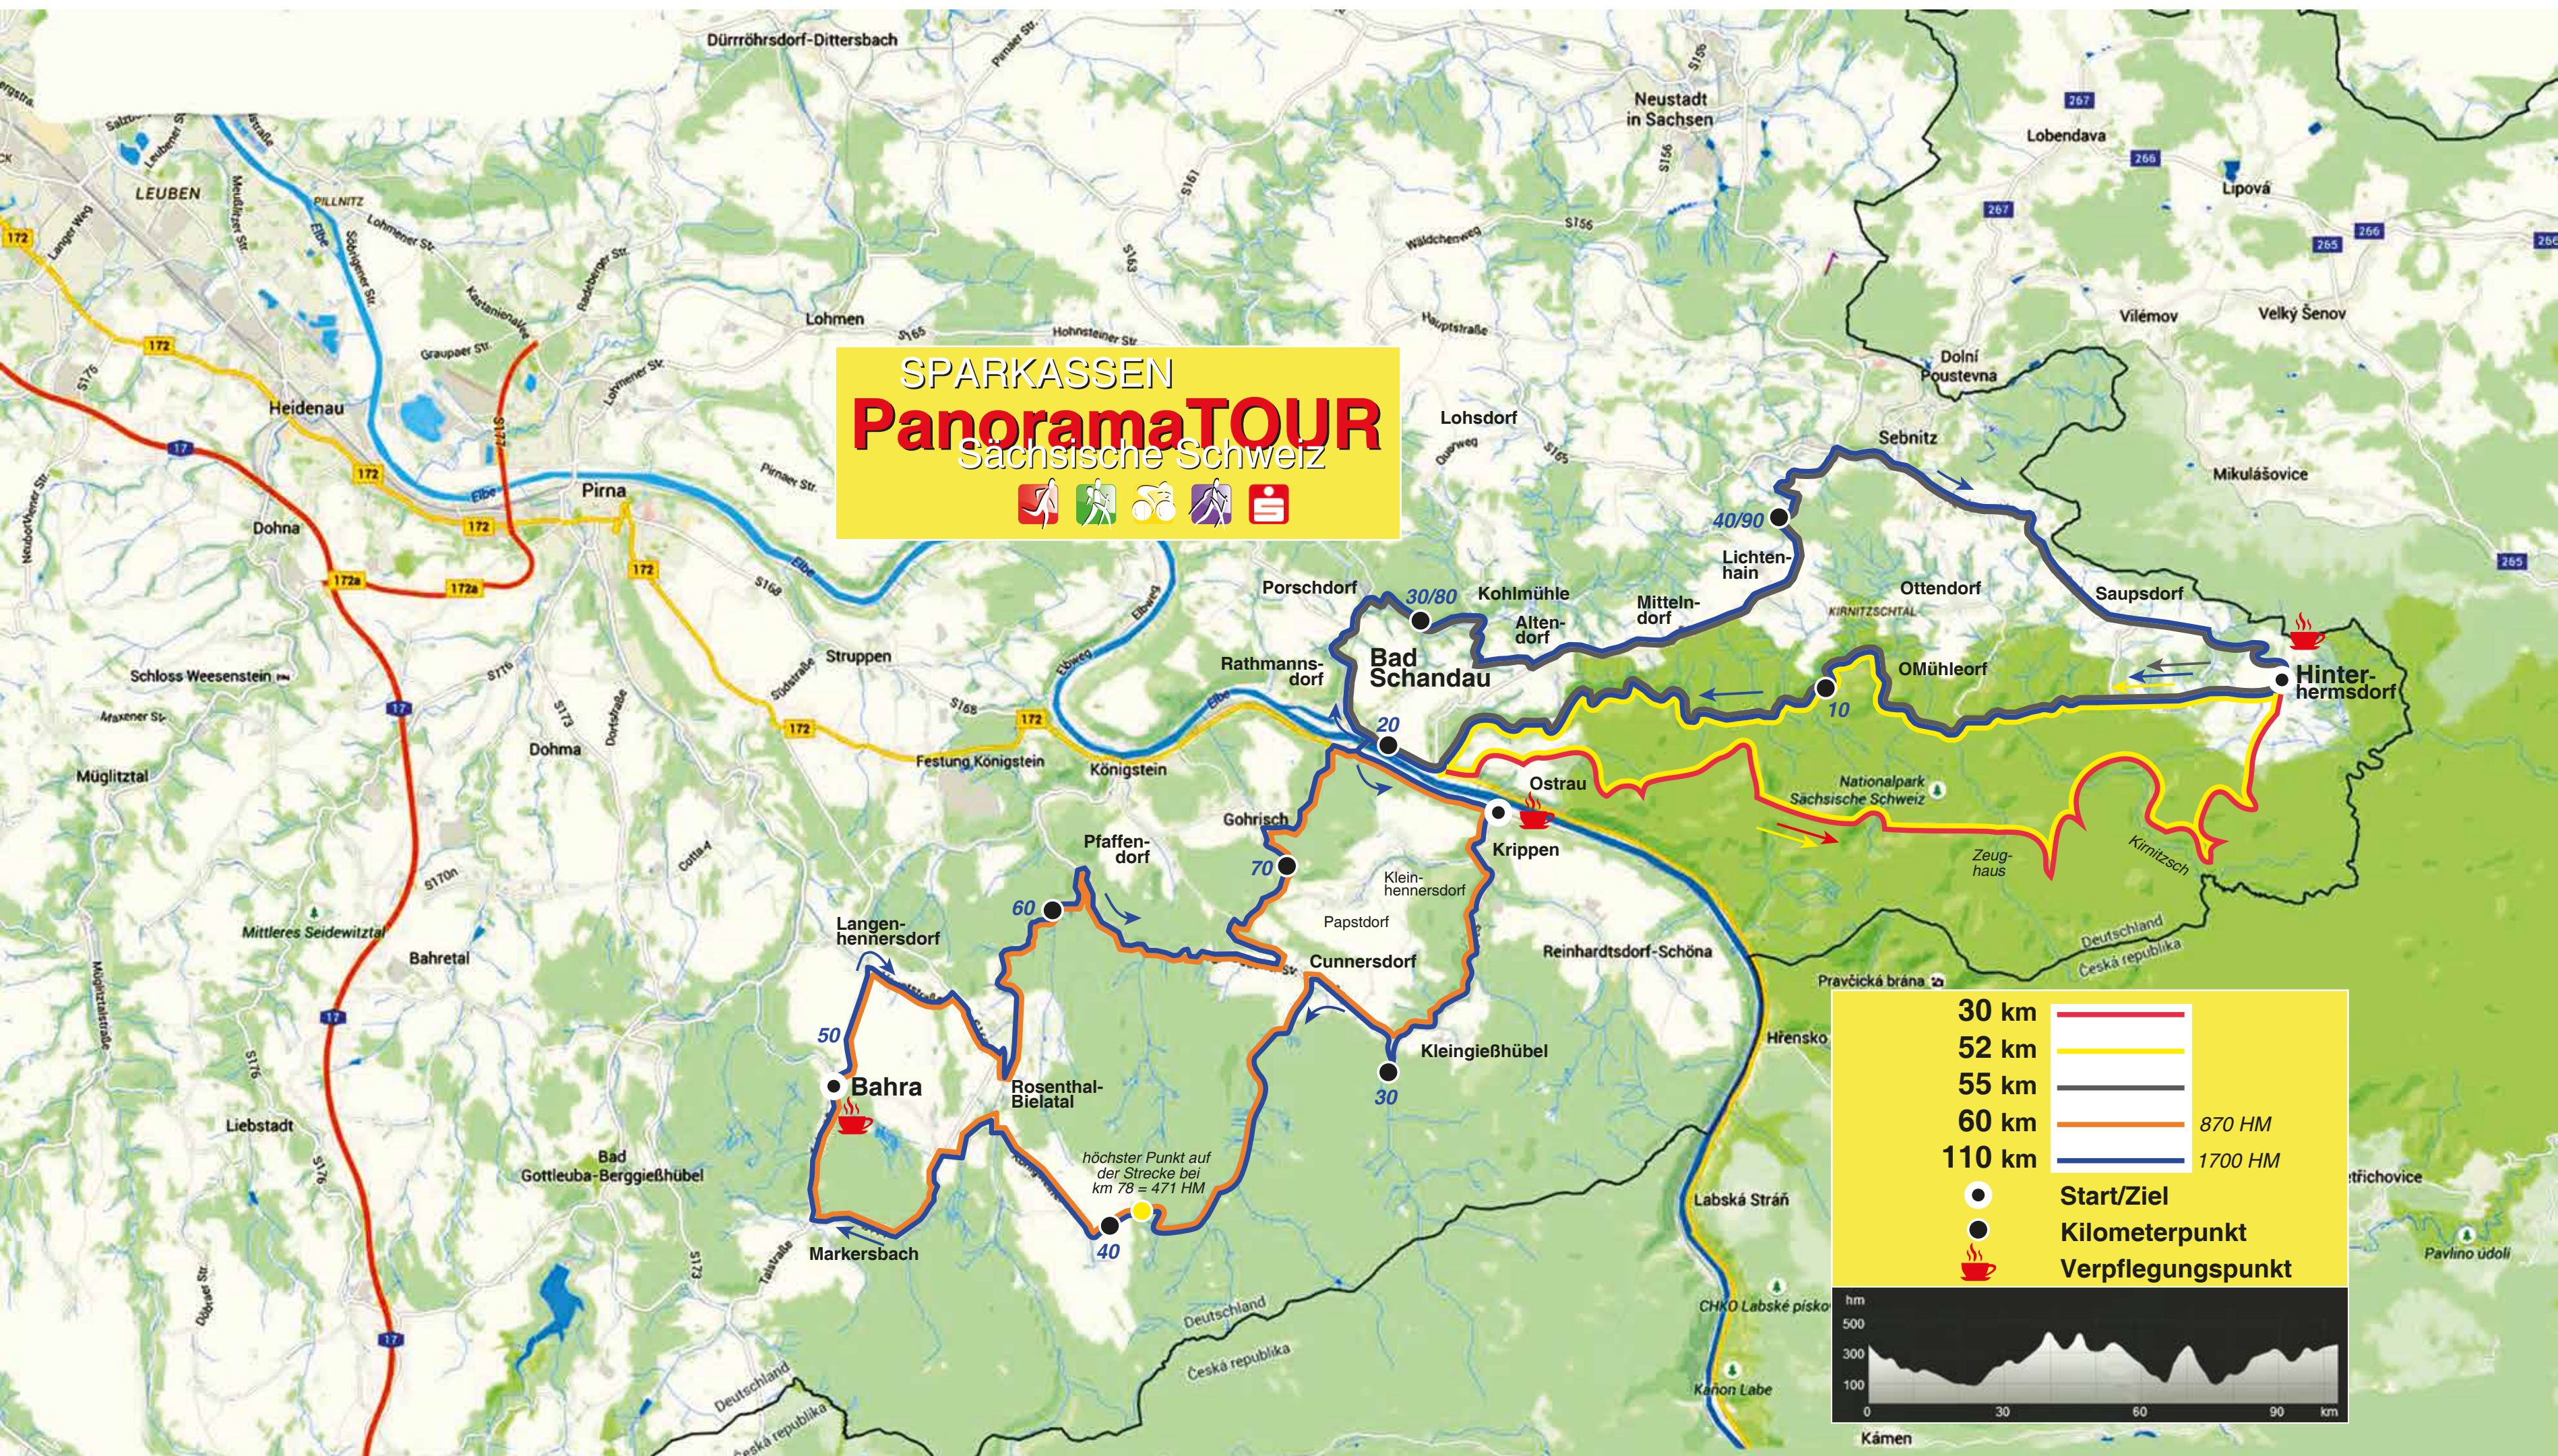

# SPARKASSEN PanoramaTOUR

Sächsische Schweiz

30 km		
52 km		
55 km		
60 km		870 HM
110 km		1700 HM
		Start/Ziel
		Kilometerpunkt
		Verpflegungspunkt

# SPARKASSEN PanoramaTOUR

Sächsische Schweiz

30 km		
52 km		
55 km		
60 km		870 HM
110 km		1700 HM

- Start/Ziel
- Kilometerpunkt
- Verpflegungspunkt

höchster Punkt auf der Strecke bei km 78 = 471 HM