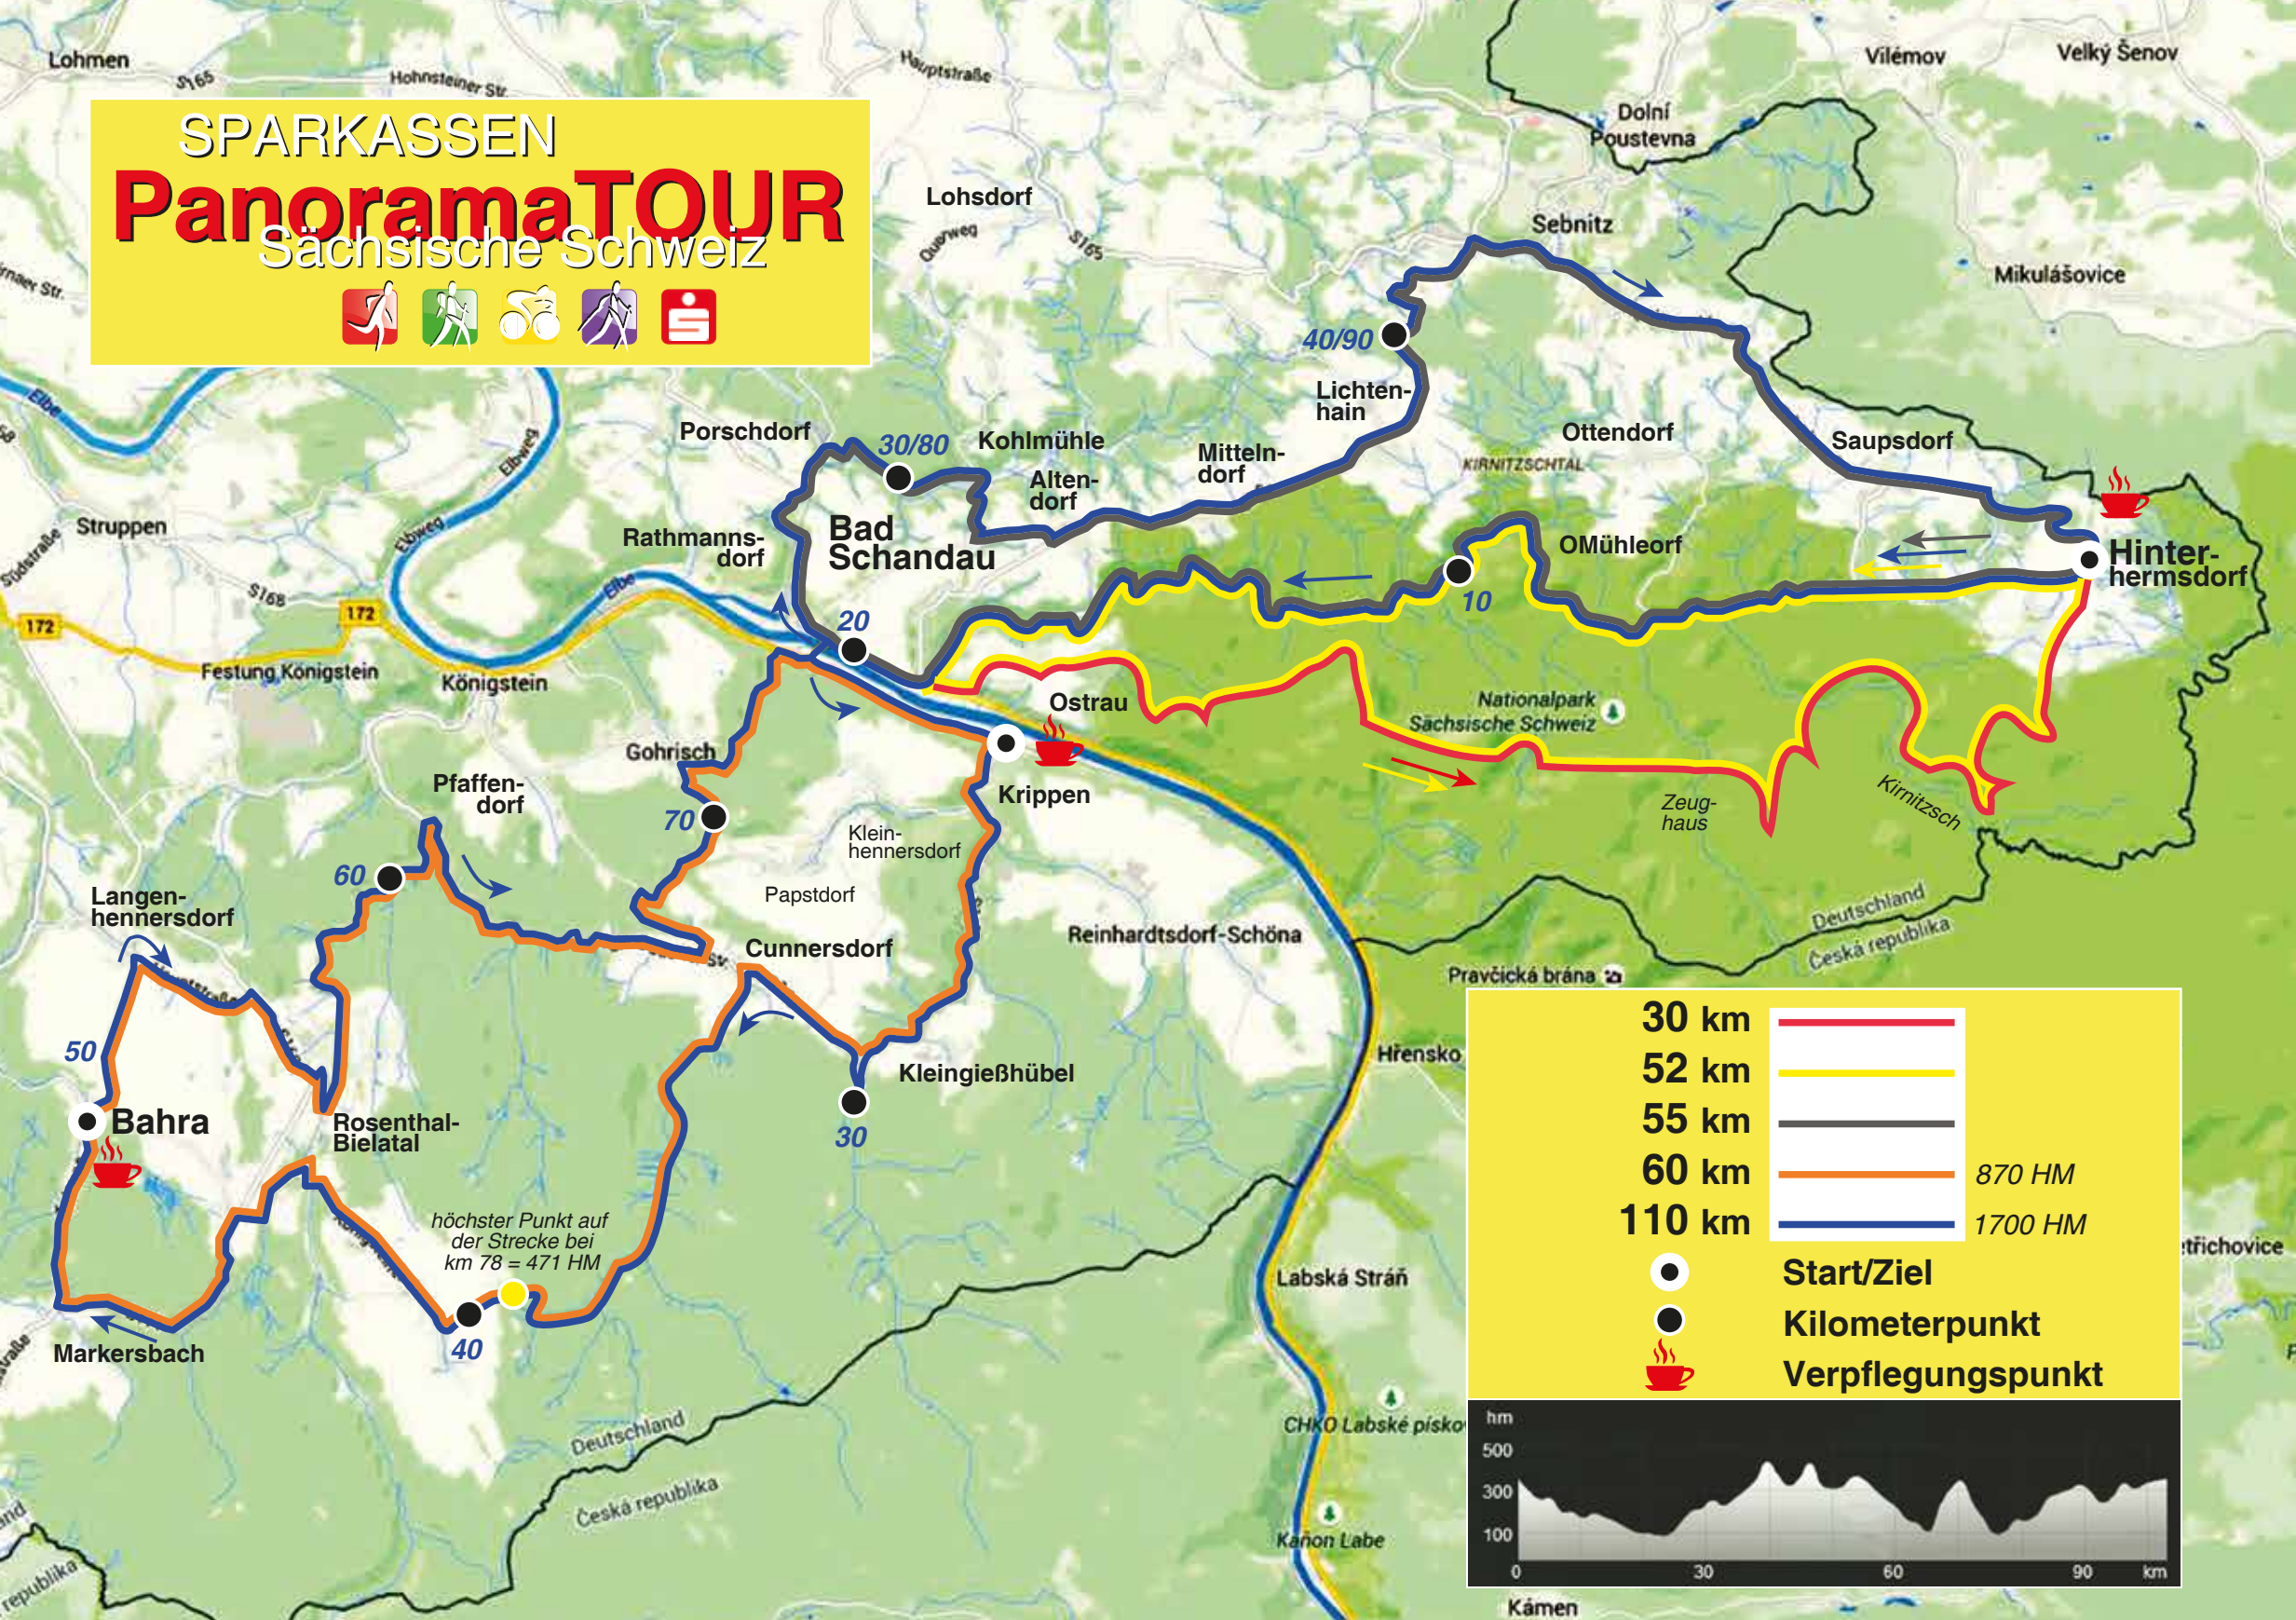

# SPARKASSEN PanoramaTOUR

Sächsische Schweiz

30 km		
52 km		
55 km		
60 km		870 HM
110 km		1700 HM
		Start/Ziel
		Kilometerpunkt
		Verpflegungspunkt

# SPARKASSEN PanoramaTOUR

Sächsische Schweiz

30 km		
52 km		
55 km		
60 km		870 HM
110 km		1700 HM

- Start/Ziel
- Kilometerpunkt
- Verpflegungspunkt

höchster Punkt auf der Strecke bei km 78 = 471 HM